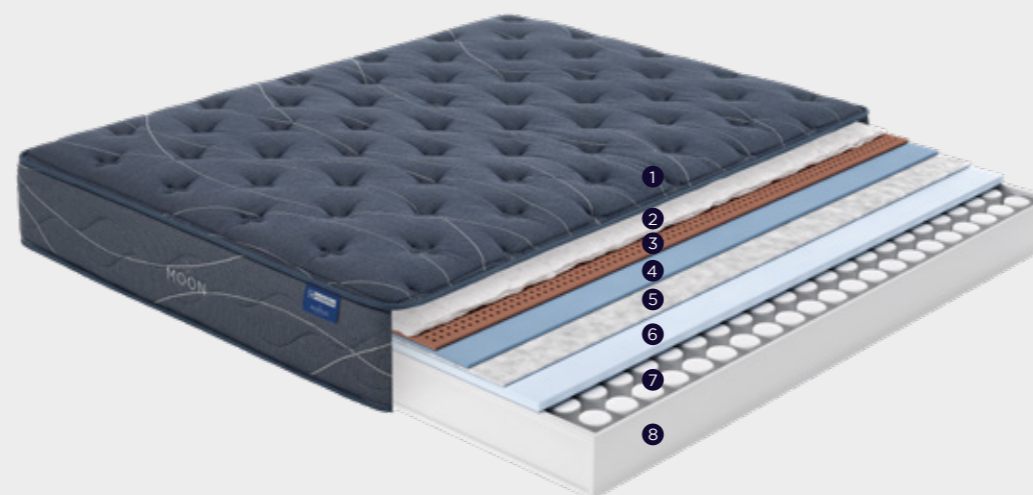

Aliando a Mola Ensacada Pocket Premium® ao Acolchoado Viscoelástica, o Moon oferece zonas de descanso independentes e uma adaptabilidade tão milimétrica quanto astronomicamente suave.

Tratamento Optigrade®

Comfort System+

Encapsulado

Sistema Commodo+

Mola Ensacada Pocket Premium®

Adaptabilidade Viscoelástica

As alturas dos colchões são medidas do centro e têm uma tolerância de ± 1,5cm

- Adaptabilidade
- Firmeza
- Frescura
- Respirabilidade

- 1 Tecido Stretch com tratamento Optigrade®
- 2 Air Sense
- 3 Viscoelástica
- 4 Sistema Commodo+
- 5 Têxtil NT
- 6 Comfort System+
- 7 Mola Ensacada Pocket Premium®
- 8 Encapsulado